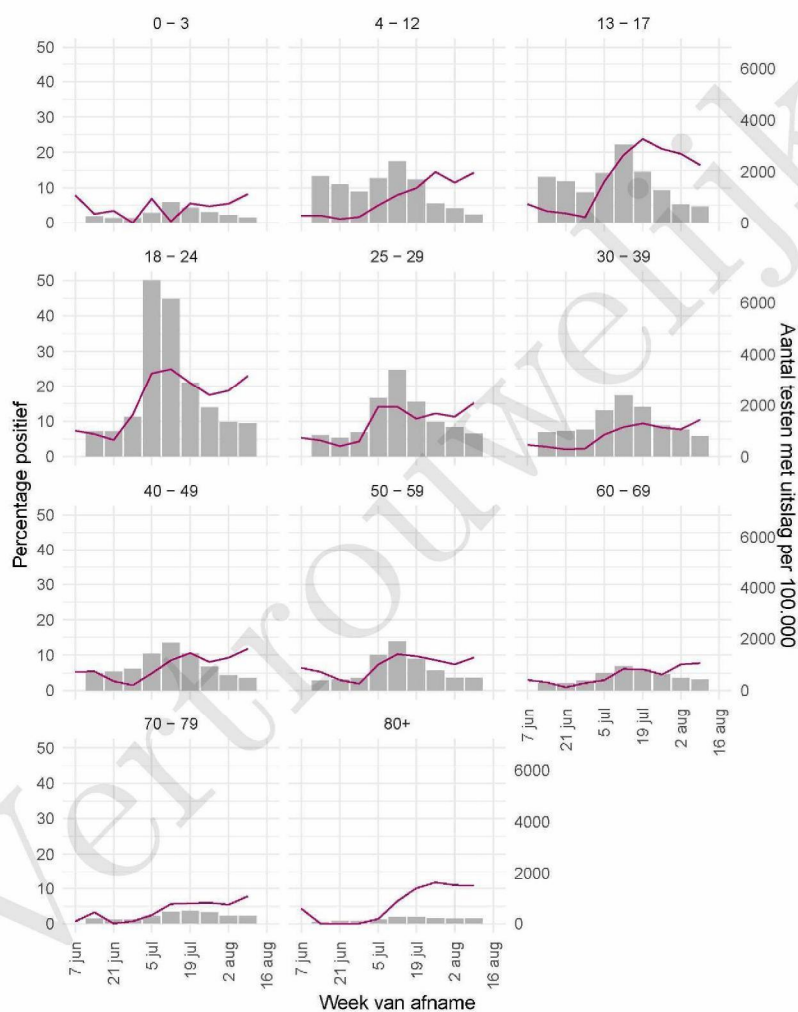

10 SARS-COV-2 TESTEN AFGENOMEN DOOR DE GGD NOORD- EN OOST-GELDERLAND VANAF 7 JUNI 2021

Figuur 7: Aantal testen¹ en percentage positieve testen per kalenderweek en per leeftijdsgroep vanaf 7 juni 2021^{2,3}.

¹ De doorlopende paarse lijn geeft het percentage positief weer (y-as linkerzijde). De grijze balkjes geven het aantal afgenomen tests per 100.000 inwoners weer (y-as rechterzijde).

² Met het openen van de scholen op 8 februari 2021 is het testbeleid voor kleine kinderen (0-4) en kinderen die op de basisschool zitten veranderd. Een leeg figuur betekent dat er in de betreffende periode geen meldingen waren.

³ Deze figuren tonen gegevens inclusief testen gedaan in/vb BCO. Een leeg figuur betekent dat er in de betreffende periode geen meldingen waren.