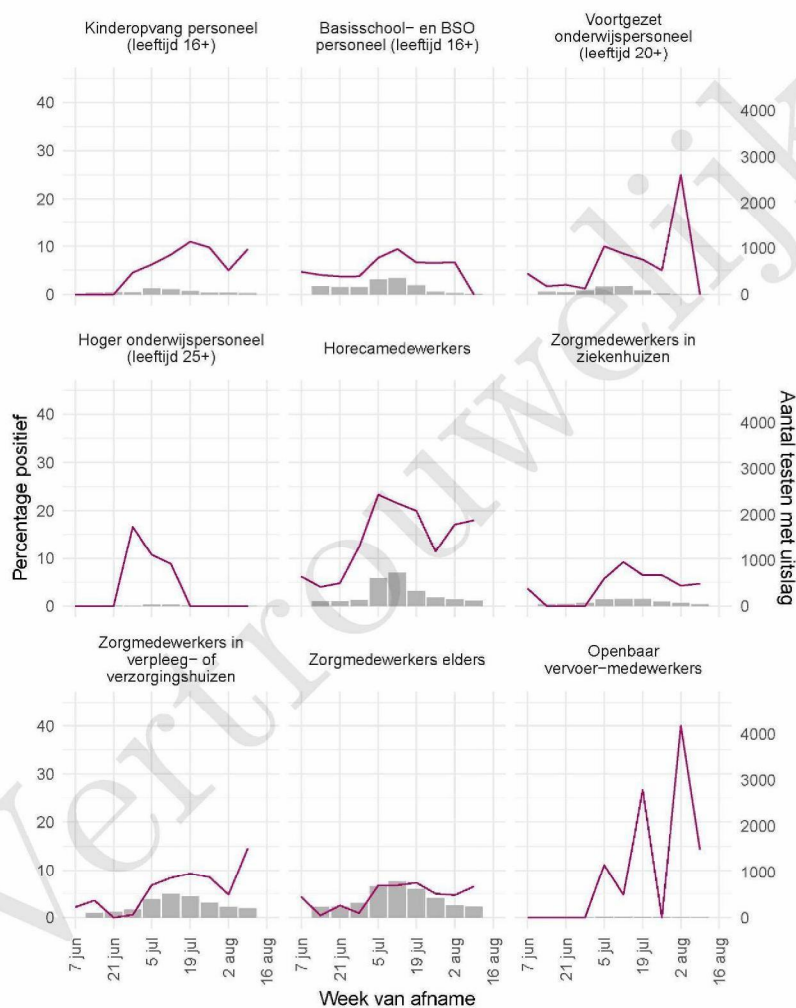

10 SARS-COV-2 TESTEN AFGENOMEN DOOR DE GGD NOORD- EN OOST-GELDERLAND VANAF 7 JUNI 2021
JUNI 2021

Figuur 5: Aantal testen¹ en percentage positieve testen per kalenderweek en per doelgroep vanaf 7 juni 2021².

¹ De doorlopende paarse lijn geeft het percentage positief weer (y-as linkerzijde). De grijze balkjes geven het absolute aantal afgenomen tests weer (y-as rechterzijde). Een leeg figuur betekent dat er in de betreffende periode geen meldingen waren.

² Deze figuren tonen gegevens inclusief testen gedaan in BCO. Een leeg figuur betekent dat er in de betreffende periode geen meldingen waren.