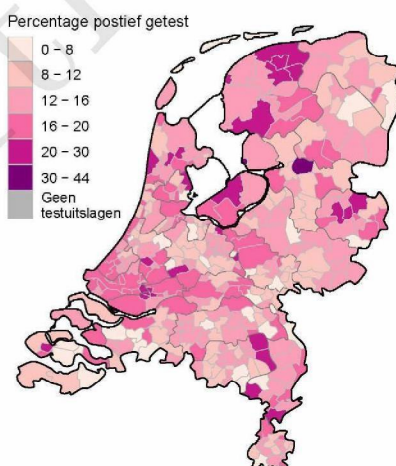

Tabel 22: Aantal testen afgenomen op de GGD testlocaties per week van de afspraak.

Figuur 9: Percentage positieve testen per gemeente op basis van woonplaats van de persoon met een testuitslag voor SARS-CoV-2 in de afgelopen kalenderweek (van 9 augustus 2021 tot en met 15 augustus 2021). De grijze lijnen geven de grenzen van de GGD-regio's weer.