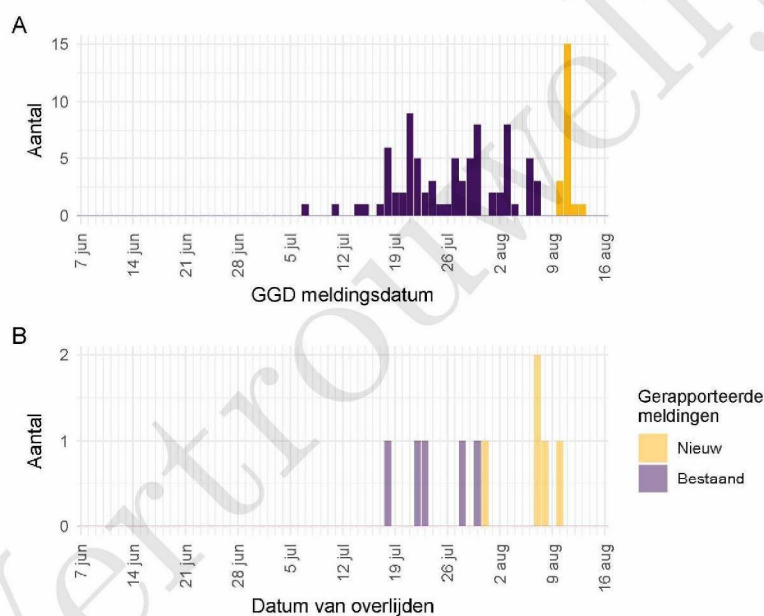

9 Surveillance van SARS-CoV-2 in verpleeghuizen, woonzorgcentra en gehandicaptenzorginstellingen vanaf 7 juni 2021

Vanaf 1 juli 2020 vraagt de GGD voor alle personen positief voor SARS-CoV-2 systematisch na of een persoon in een verpleeghuis of woonzorgcentrum woont. Vanaf 8 september 2020 wordt deze informatie gebruikt om het aantal personen met een positieve testuitslag voor SARS-CoV-2 woonachtig in een verpleeghuis of woonzorgcentrum, en het aantal bewoners met COVID-19 die overleden zijn, te monitoren.

Figuur 4: Aantal verpleeghuis- en woonzorgcentrumbewoners met SARS-CoV-2 gemeld aan de GGD vanaf 7 juni 2021¹. (A) Aantal gemelde verpleeghuis- en woonzorgcentrumbewoners met een positieve testuitslag voor SARS-CoV-2, naar GGD meldingsdatum. (B) Aantal overleden verpleeghuis- en woonzorgcentrumbewoners met een positieve testuitslag voor SARS-CoV-2, naar datum van overlijden.

¹ Meldingen aan het RIVM t/m 9 augustus 2021 10:00 uur zijn in deze grafieken weergegeven in paars. Meldingen van 9 augustus 2021 10:01 uur t/m 16 augustus 2021 10:00 uur zijn weergegeven in geel. Er geldt geen meldingsplicht voor overlijden aan COVID-19. De hier gepresenteerde sterftecijfers betreffen daarom een onderrapportage, en zijn weergegeven in lichtere kleuren. Een leeg figuur betekent dat er in de betreffende periode geen meldingen waren.