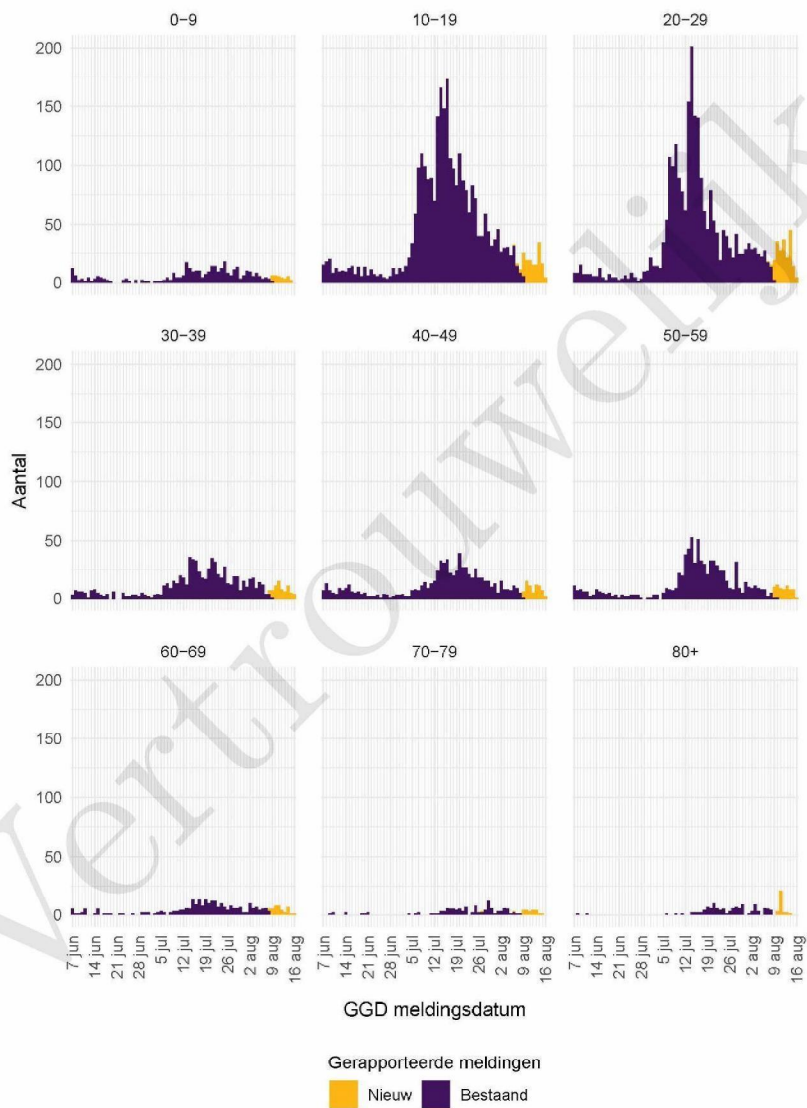

⁵ Het verschil tussen de cumulatieve meldingen t/m 16 augustus 2021 10:00 ten opzichte van 9 augustus 2021 10:00.

2 COVID-19 meldingen aan de GGD Noord- en Oost-Gelderland vanaf 7 juni 2021

Figuur 1: Aantal aan de GGD gemelde SARS-CoV-2 personen positief voor SARS-CoV-2 vanaf 7 juni 2021¹. (A) Aantal aan de GGD gemelde personen positief voor SARS-CoV-2, naar meldingsdatum. (B) Aantal aan de GGD gemelde in het ziekenhuis opgenomen COVID-19 patiënten, naar datum van ziekenhuisopname. (C) Aantal aan de GGD gemelde overleden personen positief voor SARS-CoV-2, naar datum van overlijden.

2 COVID-19 MELDINGEN AAN DE GGD NOORD- EN OOST-GELDERLAND VANAF 7 JUNI 2021

Figuur 2: Aantal aan de GGD gemelde SARS-CoV-2 personen vanaf 7 juni 2021, per leeftijdsgroep. Een leeg figuur betekent dat er in de betreffende periode geen meldingen waren.