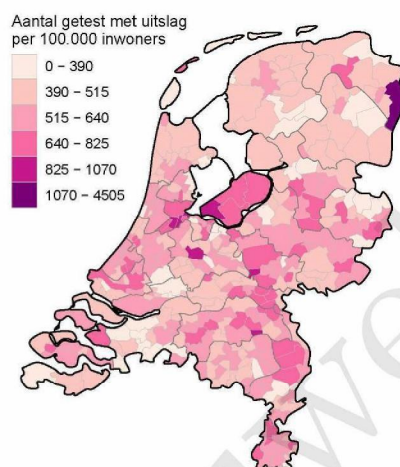

Figuur 8: Aantal geteste personen voor SARS-CoV-2 waarvan de testuitslag bekend is per 100.000 inwoners per gemeente op basis van woonplaats van de geteste personen in de afgelopen kalenderweek (van 9 augustus 2021 tot en met 15 augustus 2021). De grijze lijnen geven de grenzen van de GGD-regio's weer.