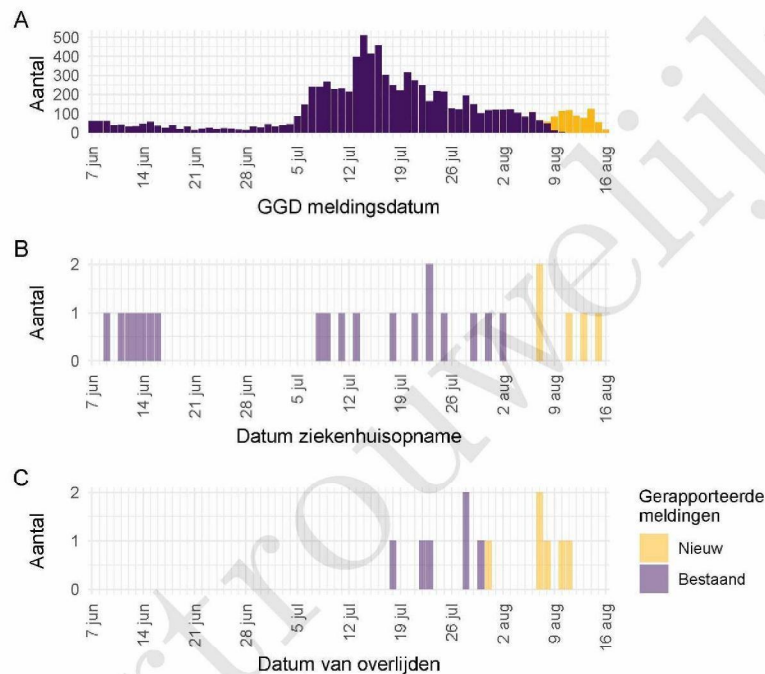

2 COVID-19 meldingen aan de GGD Noord- en Oost-Gelderland vanaf 7 juni 2021

Figuur 1: Aantal aan de GGD gemelde SARS-CoV-2 personen positief voor SARS-CoV-2 vanaf 7 juni 2021¹. (A) Aantal aan de GGD gemelde personen positief voor SARS-CoV-2, naar meldingsdatum. (B) Aantal aan de GGD gemelde in het ziekenhuis opgenomen COVID-19 patiënten, naar datum van ziekenhuisopname. (C) Aantal aan de GGD gemelde overleden personen positief voor SARS-CoV-2, naar datum van overlijden.

¹ Meldingen aan het RIVM van 7 juni 2021 t/m 9 augustus 2021 10:00 uur zijn in deze grafieken weergegeven in paars. Meldingen van 9 augustus 2021 10:01 uur t/m 16 augustus 10:00 uur zijn weergegeven in geel. Sinds 1 juni 2020 kan iedereen zich met klachten laten testen. Vanaf 1 december 2020 kunnen ook mensen zonder klachten zich laten testen als zij risico hebben gelopen op een besmetting. Toch is het aannemelijk dat niet alle met SARS-CoV-2 besmette personen daadwerkelijk getest worden. De werkelijke aantallen zijn daarom waarschijnlijk hoger dan de aantallen die hier weergegeven worden. Van 1 patiënt(en) is de datum van opname en/of de datum van overlijden niet bekend. Deze kunnen daarom niet worden weergegeven in deze figuren. Er geldt geen meldingsplicht voor ziekenhuisopname door of overlijden aan COVID-19. De hier gepresenteerde cijfers betreffen daarom een onderrapportage en zijn in figuur B en C weergegeven in lichtere kleuren. Een leeg figuur betekent dat er in de betreffende periode geen meldingen waren.