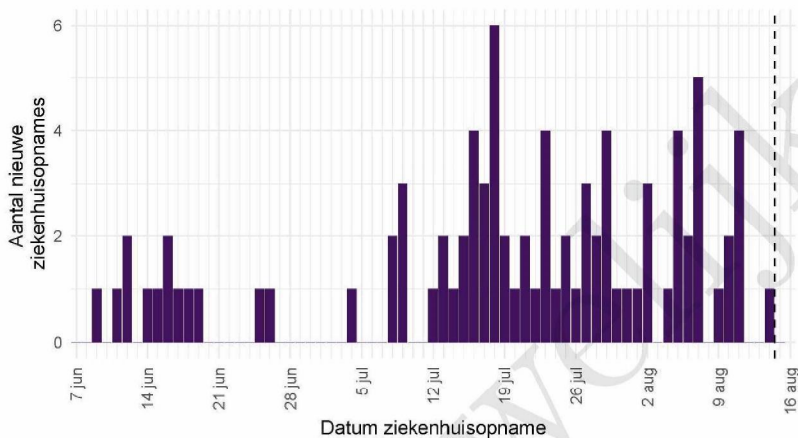

7 COVID-19 ZIEKENHUISOPNAMES EN OPNAMES OP DE INTENSIVE CARE GERAPPORTEERD
DOOR DE STICHTING NICE

Figuur 3: Aantal nieuwe COVID-19 patiënten per dag in Nederlandse ziekenhuizen woonachtig in regio GGD Noord- en Oost-Gelderland. Gegevens rechts van de stippellijn worden momenteel nog aangevuld door de ziekenhuizen.

Bron: Nationale Intensive Care Evaluatie – NICE. Gegevens bijgewerkt op 16 augustus 2021 12:52 uur. Voor uitgebreidere en nog actuelere informatie zie Stichting NICE.