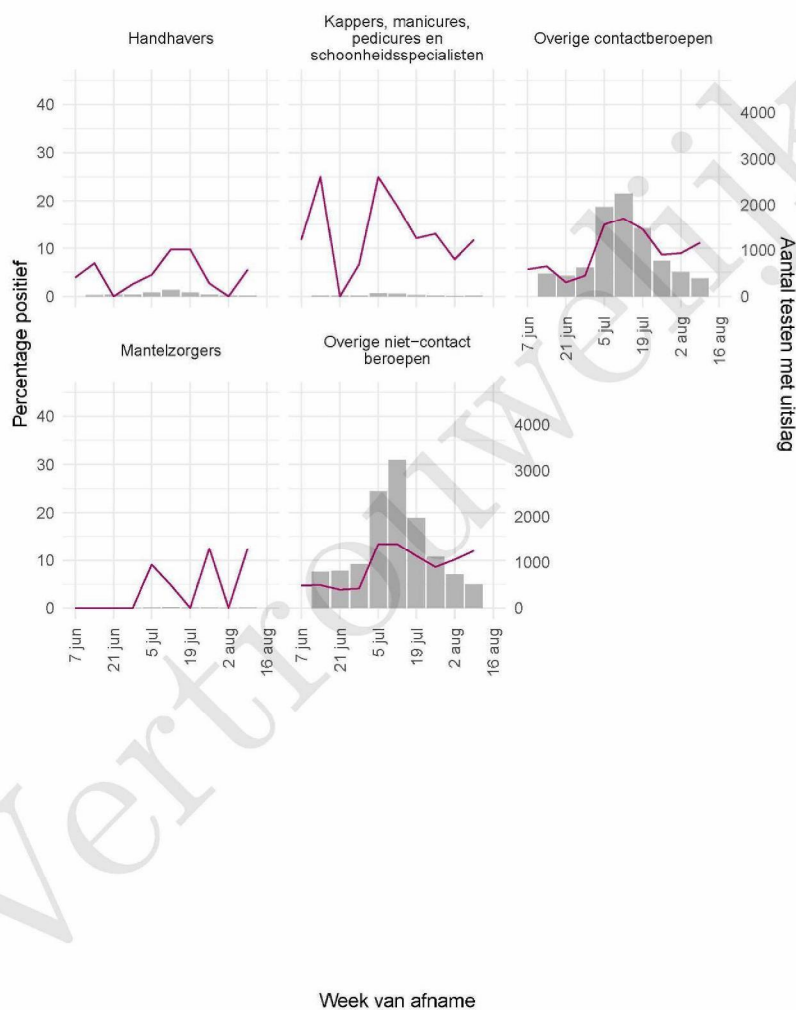

10 SARS-COV-2 TESTEN AFGENOMEN DOOR DE GGD NOORD- EN OOST-GELDERLAND VANAF 7 JUNI 2021

Figuur 6: Aantal testen¹ en percentage positieve testen per kalenderweek en per doelgroep vanaf 7 juni 2021².

¹ De doorlopende paarse lijn geeft het percentage positief weer (y-as linkerzijde). De grijze balkjes geven het absolute aantal afgenomen tests weer (y-as rechterzijde). Een leeg figuur betekent dat er in de betreffende periode geen meldingen waren.

² Deze figuren tonen gegevens inclusief testen gedaan ihkv BCO. Een leeg figuur betekent dat er in de betreffende periode geen meldingen waren.